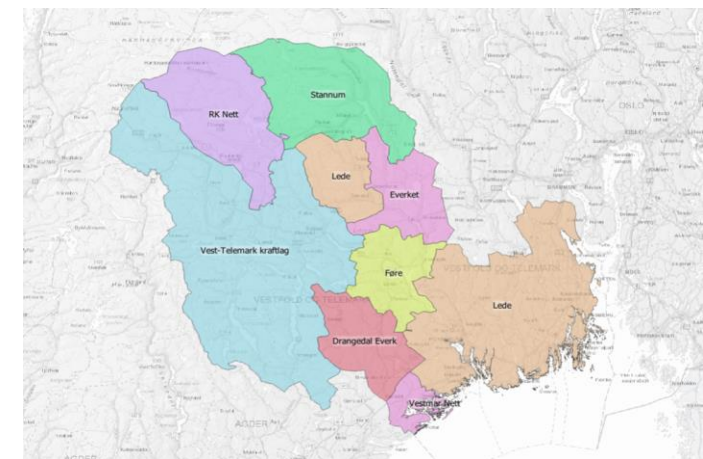

Forberedelse til mulig strømrasjonering eller håndtering av uønskede hendelser...

- Det er KBO ene (Kraftforsyningens beredskapsorganisasjon) og KDS (Kraft-forsyningens distriktssjef), Lede (tidl. Skagerak nett) som har en koordinerende rolle.
- Statsforvalteren har jobbet tett med disse siden i våres med kartlegging av virksomheter(objekter) i kommunene, nødetatene og ekom tilbyderne (Telenor, Telia, og Nødnett DSB) – jobbes nå med Fylkesberedskapsrådet.
- **Prioriteringskategorier:**
  - **Prioritet 1** omfatter liv og helse.
  - **Prioritet 2** omfatter vitale samfunnsinteresser
  - **Prioritet 3** omfatter næringsliv og berørte økonomiske interesser.