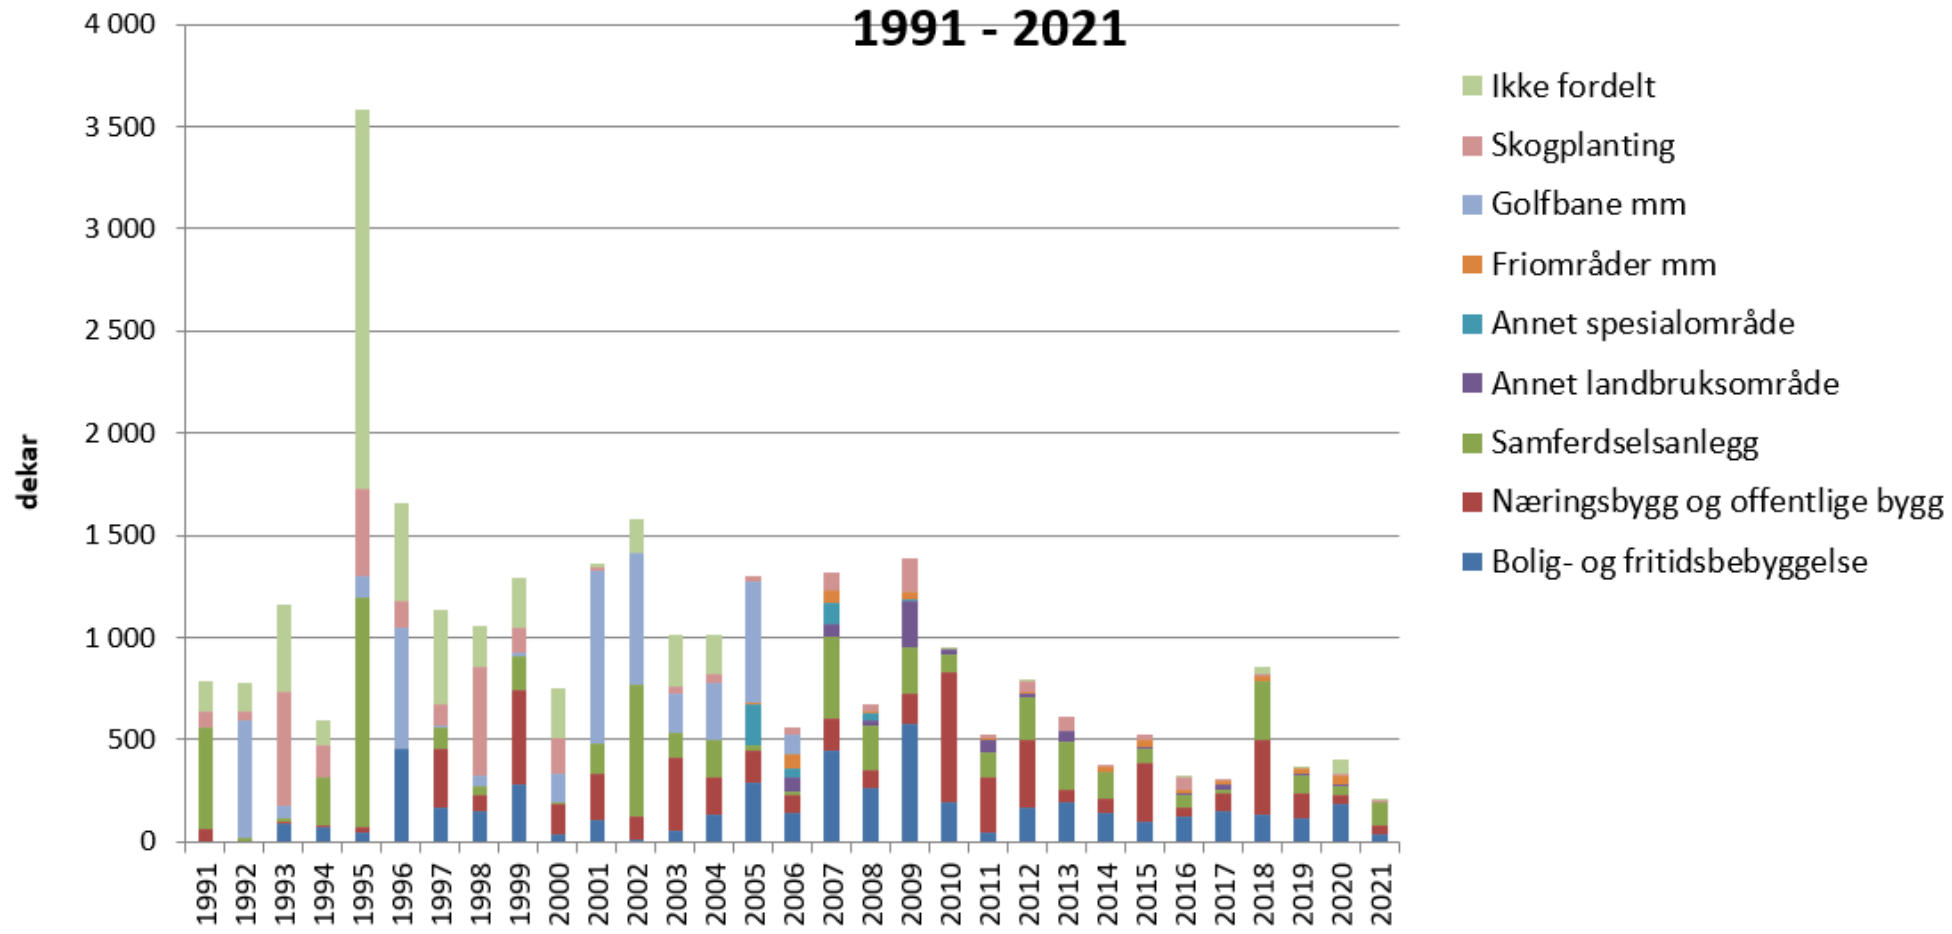

Omdisponering av dyrka og dyrkbar jord i Vestfold og Telemark

Kilde: SSB KOSTRA fra 2005, Fylkesmannen før 2005. (Omdisponering ved enkeltvedtak etter jordloven og regulering etter plan- bygningsloven.)