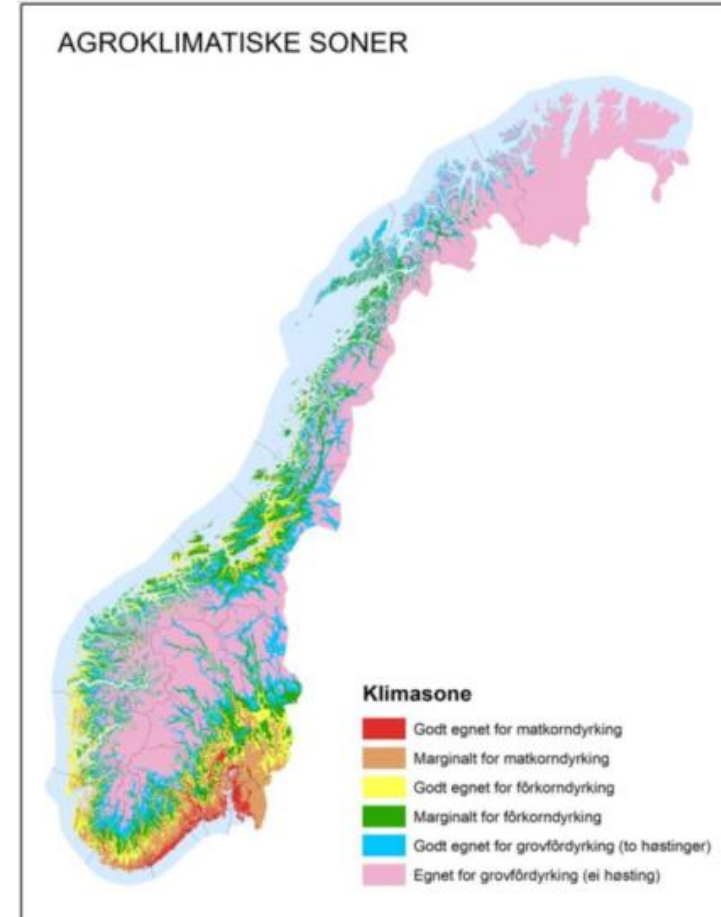

Hvilke forutsetninger har vi?

De ressursene
landbruket sitter på
er en del av
totalforsvaret i Norge